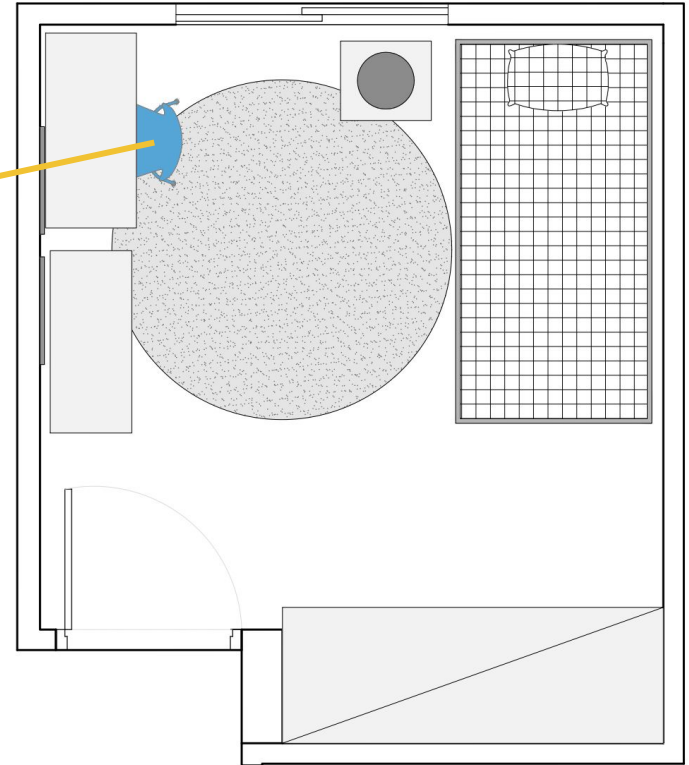

DORMITÓRIO

Quantidade: 1 unidade - cadeira.