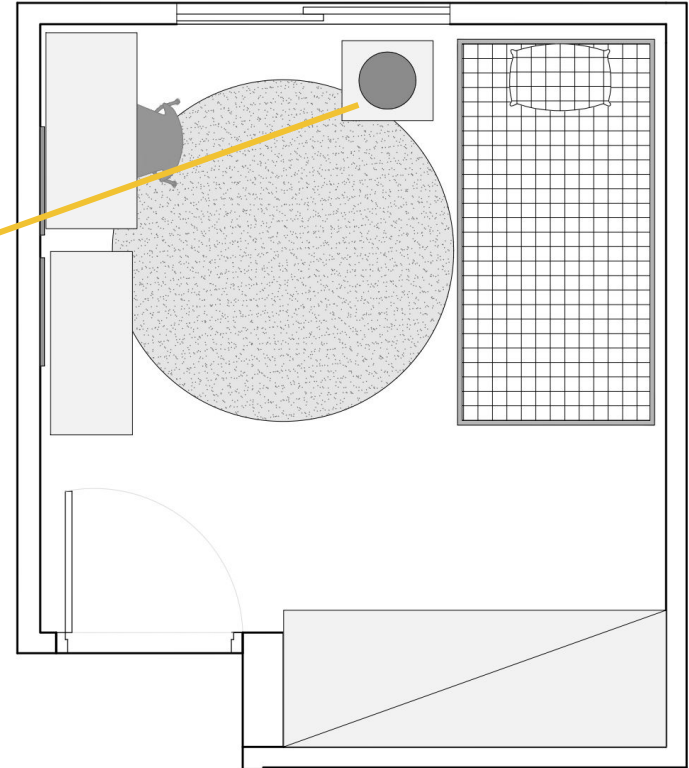

DORMITÓRIO

Quantidade: 1 unidade - mesa de cabeceira.