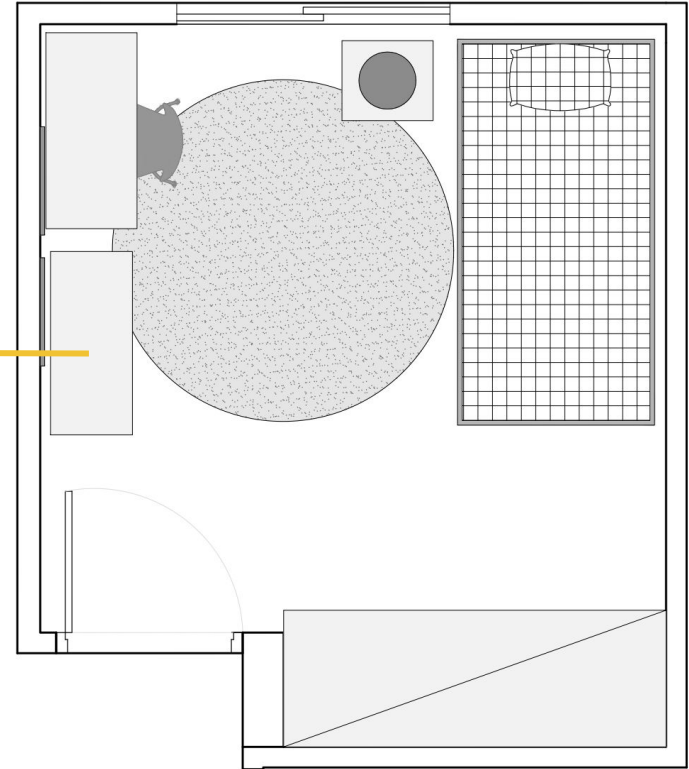

A PLATAFORMA NÃO SE RESPONSABILIZA POR ALTERAÇÃO DE VALORES. O PROJETO SUGERE INDICAÇÃO DE LOJAS SEM NENHUM VÍNCULO.

HOUSIT

DORMITÓRIO

Quantidade: 1 unidade - estante.

RETIRE NA LOJA E ECONOMIZE

TILT ESTANTE INFANTIL 80X71