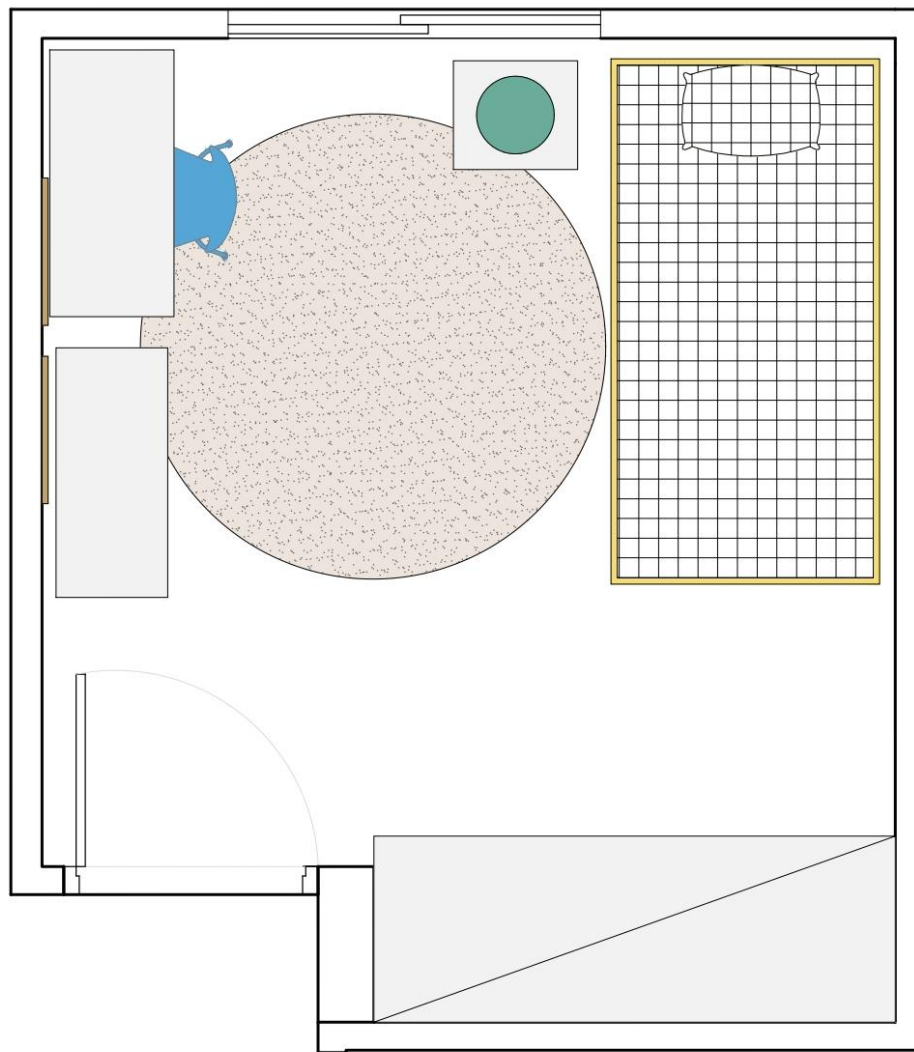

A HOUSIT veio para facilitar a sua vida e fazer o sonho virar realidade!

"A gente tem que sonhar, senão as coisas não acontecem." Oscar Niemeyer

HOUSIT

PROJETO 3D

HOUSIT

PROJETO

LAYOUT

A planta de LAYOUT é a vista do ambiente olhando de cima. Neste manual você irá encontrar as especificações completas deste dormitório.

HOUSIT

COTA MOBILIÁRIO

A planta de COTA MOBILIÁRIO é a vista do ambiente olhando de cima com todas as medidas dos móveis, objetos e também da circulação.

Caso prefira, veja a dimensão de cada item no GUIA DE MEDIDAS que você baixou junto ao projeto.