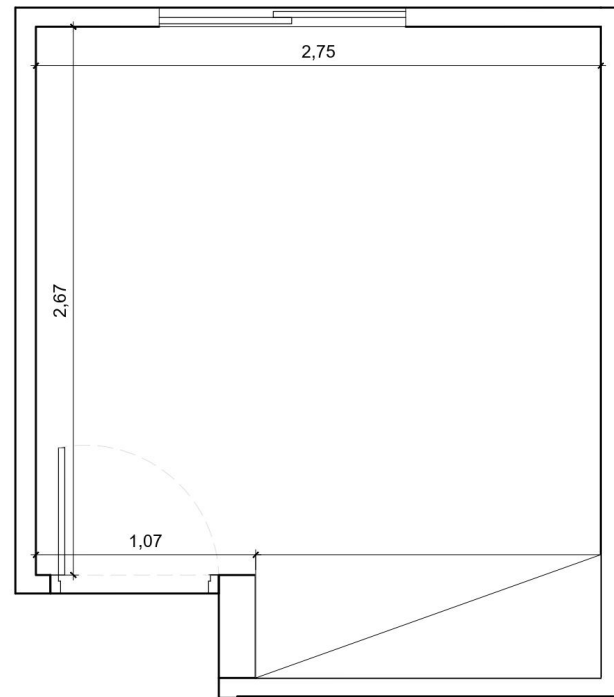

APLICAR TESTE DE TONALIDADE ANTES DA COMPRA TOTAL.

Quantidade: 13 m² de parede já desconsiderando porta e janela. **Indicação:** comprar 1 galão de 3,2 litros. Converse com o seu pintor para análise da cobertura de tinta. A tinta existente na parede pode alterar a quantidade da compra. **Pé-direito:** 2.62 m.