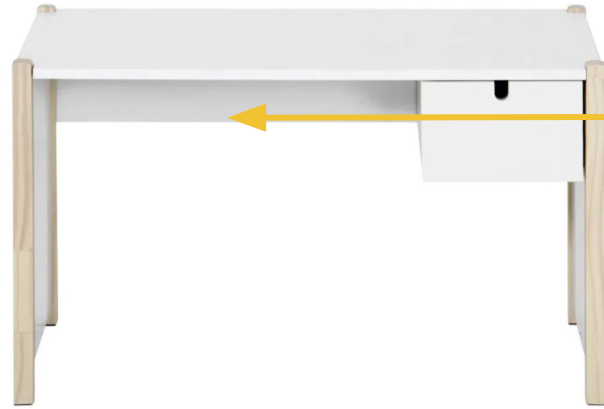

DORMITÓRIO

Quantidade: 1 unidade - escrivaninha.