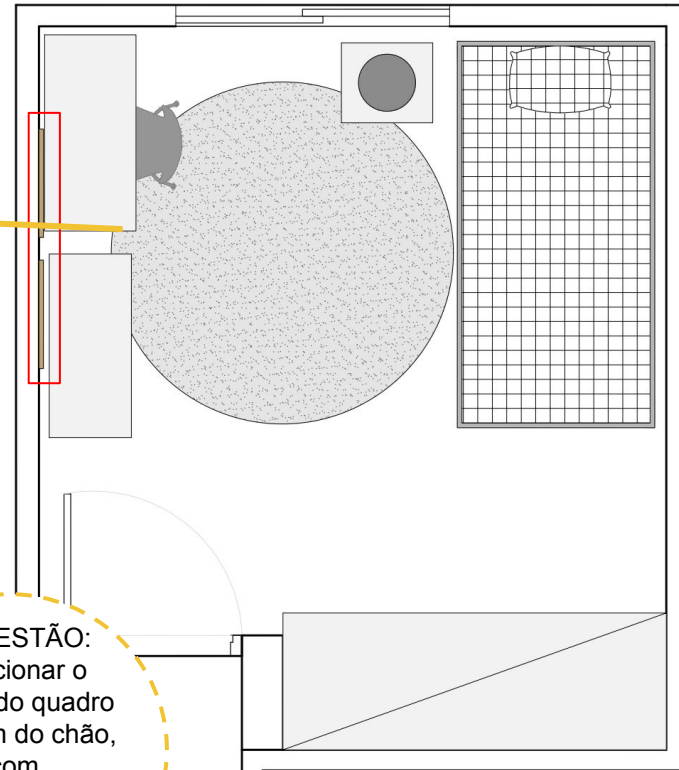

📄 Frete e prazo de entrega

Informe o cep

INFORMAR

Ótimo espaço
para organizar
os brinquedos.

LINK INDICAÇÃO DA LOJA:

<https://www.tokstok.com.br/estante-infantil-80x71-natural-washed-branco-tilt/p>

A PLATAFORMA NÃO SE RESPONSABILIZA POR ALTERAÇÃO DE VALORES. O PROJETO SUGERE INDICAÇÃO DE LOJAS SEM NENHUM VÍNCULO.

HOUSIT

DORMITÓRIO

Quantidade: 1 unidade de cada - quadro.

SUGESTÃO:
Posicionar o
centro do quadro
a 1.50m do chão,
com
espaçamento
entre eles de
10cm.

INDICAÇÃO DE LOJA

URBANARTS

NOSSAS ARTES

ACESSÓRIOS