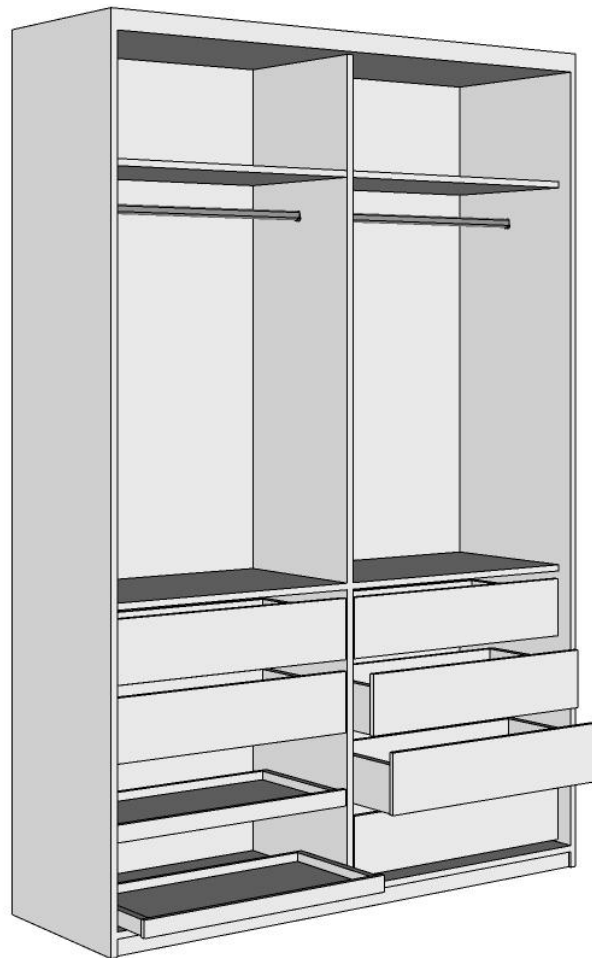

Quantidade: 1 unidade. O guarda-roupa tem profundidade de 60 cm.

CONFERIR MEDIDAS NO LOCAL.

MARCENARIA

Obs.: Conferir medidas no local.

MARCENARIA

Obs.: Conferir medidas no local.

SUGESTÃO:
Você pode optar pelos MDFs nas cores: Branco Diamante (este é o mais durável) ou Branco Ártico da Duratex.