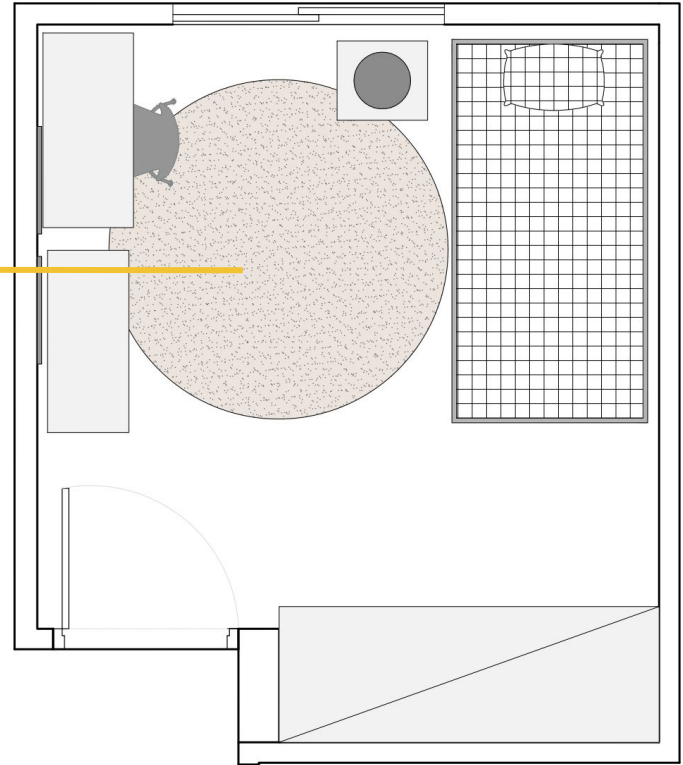

DORMITÓRIO

Quantidade: 1 unidade - tapete.