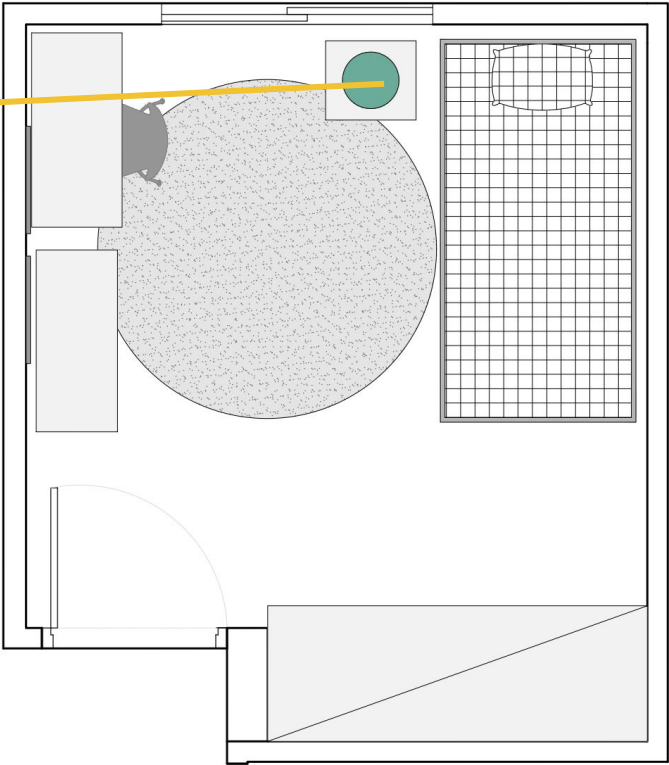

DORMITÓRIO

Quantidade: 1 unidade - luminária de mesa.