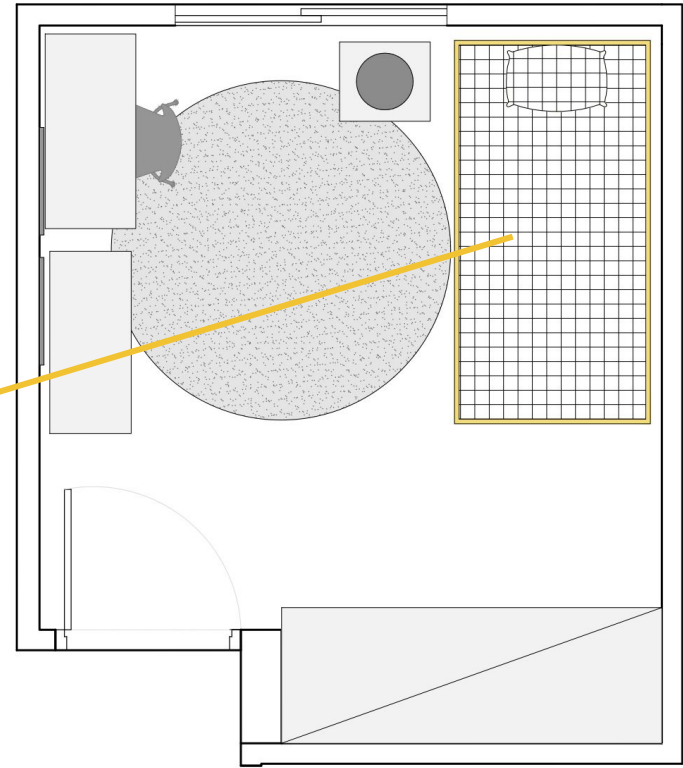

Vamos lá, mãos a obra! Claro, sem obra!

HOUSIT

DORMITÓRIO

Quantidade: 1 unidade - cama.

Colchão vendido separadamente.
Medida: 78 cm x 1.62 m x 12 cm

RETIRE NA LOJA E ECONOMIZE

PIN PLAY CAMA MONTESSORI JÚNIOR 78 CM