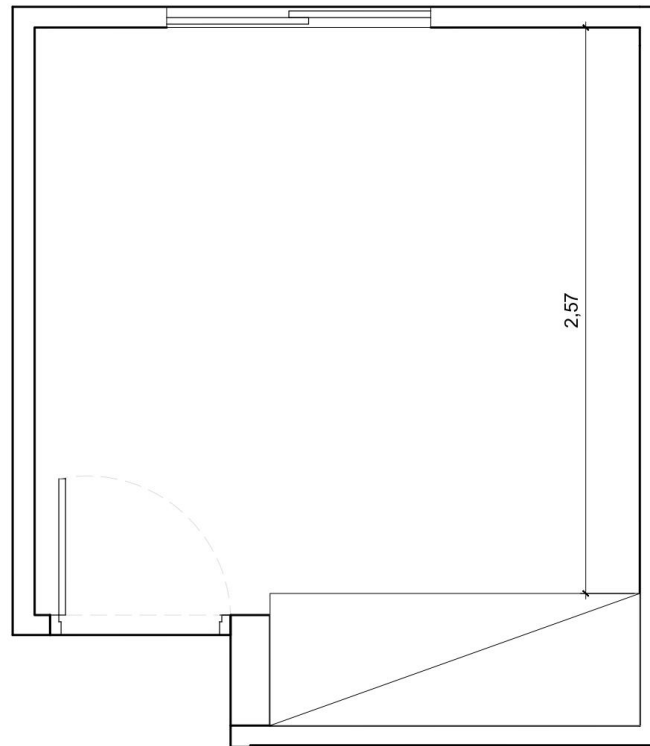

A PLATAFORMA NÃO SE RESPONSABILIZA POR ALTERAÇÃO DE VALORES. O PROJETO SUGERE INDICAÇÃO DE LOJAS SEM NENHUM VÍNCULO.

PAPEL DE PAREDE

PAPEL DE PAREDE

ACONSELHA-SE A CONTRATAÇÃO DE UM PROFISSIONAL.

Quantidade: 1 unidade do Painei **M** 2.70 x 3.00 m.
Converse com um profissional para análise da aplicação do papel de parede. Pé-direito: 2.62m.