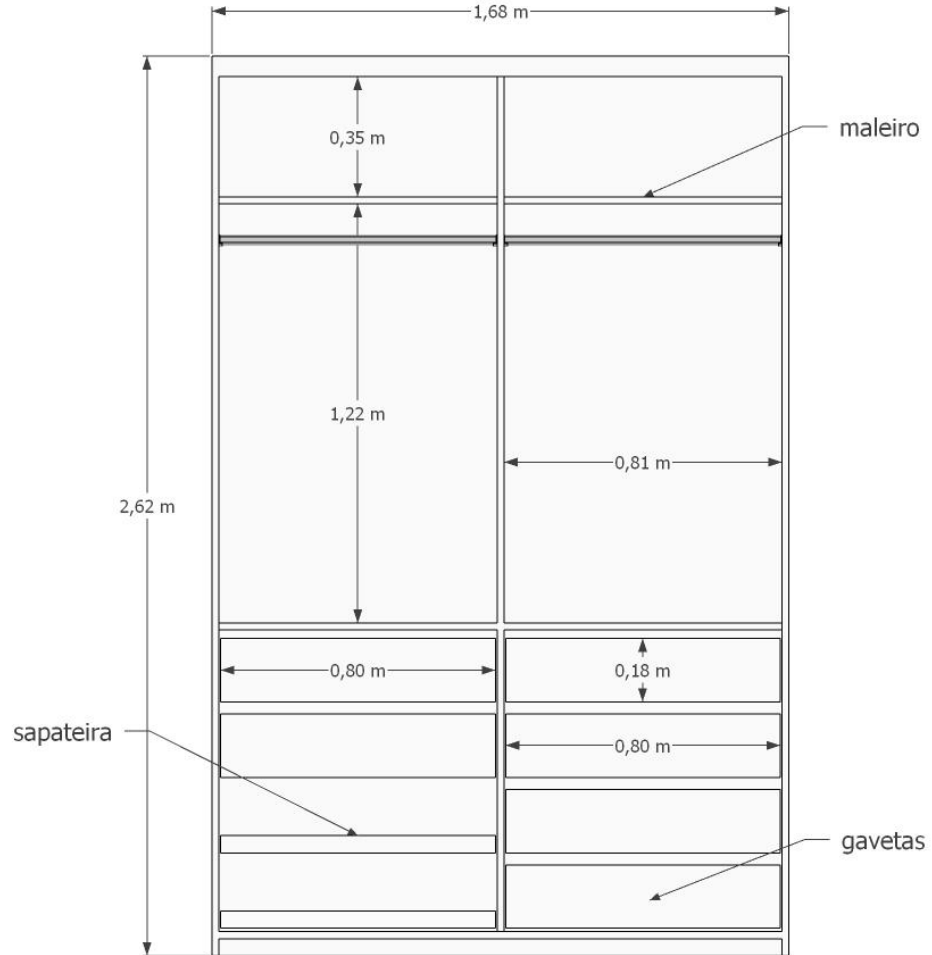

HOUSIT

COTA MOBILIÁRIO

A planta de COTA MOBILIÁRIO é a vista do ambiente olhando de cima com todas as medidas dos móveis, objetos e também da circulação.

Caso prefira, veja a dimensão de cada item no GUIA DE MEDIDAS que você baixou junto ao projeto.

Logo você encontrará duas páginas de cada especificação, conforme exemplo abaixo:

Local ou ambiente a ser especificado

Foto

Quantidade a ser comprada

Planta

Link que dá acesso direto ao site que foi especificado

A PLATAFORMA NÃO SE RESPONSABILIZA POR ALTERAÇÃO DE VALORES. O PROJETO SUGERE INDICAÇÃO DE LOJAS SEM NENHUM VÍNCULO.

HOUSIT

MARCENARIA

MARCENARIA

Uma das portas
deverá conter
um espelho.

As portas de
correr são ideais
para otimização
do espaço.

Quantidade: 1 unidade. O guarda-roupa tem profundidade de 60 cm.

CONFERIR MEDIDAS NO LOCAL.

MARCENARIA

Obs.: Conferir medidas no local.

MARCENARIA

Obs.: Conferir medidas no local.

SUGESTÃO:
Você pode optar pelos MDFs nas cores: Branco Diamante (este é o mais durável) ou Branco Ártico da Duratex.