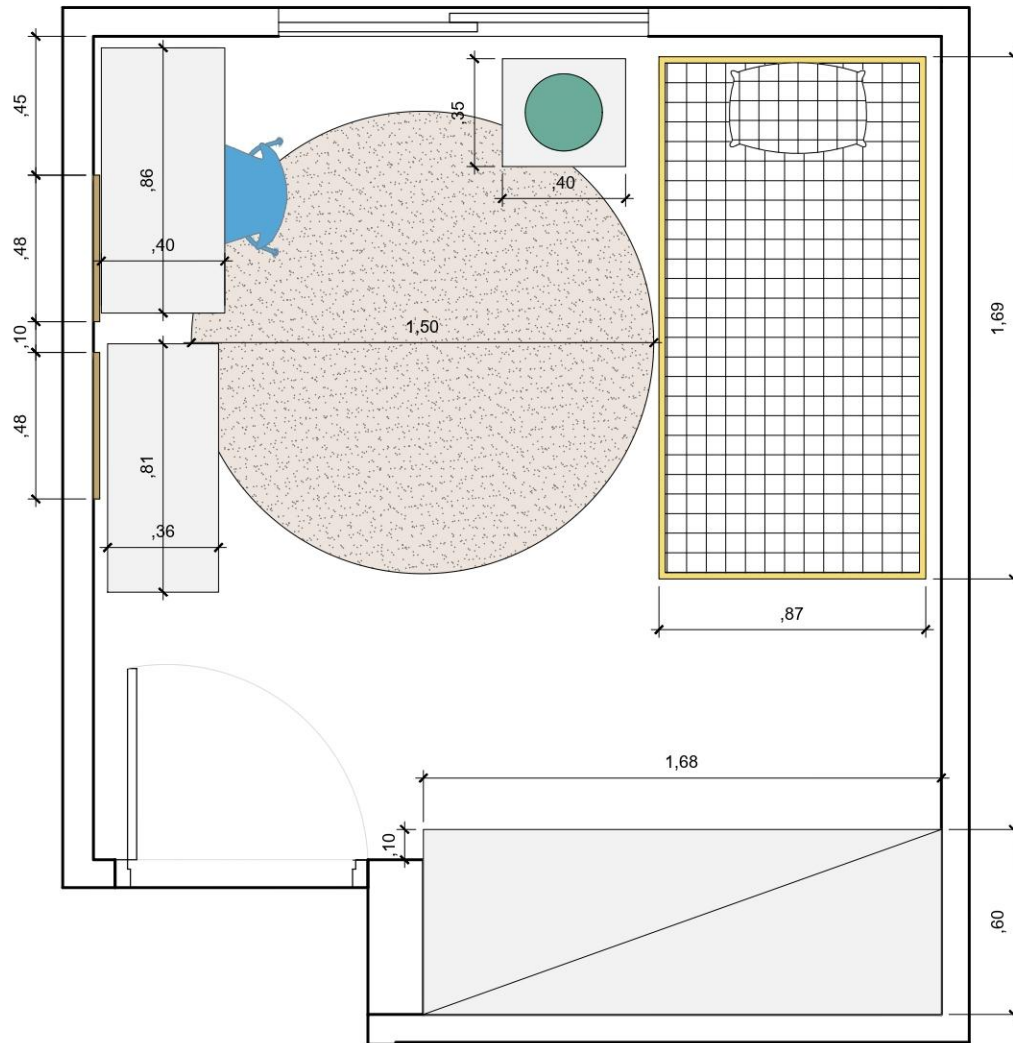

Qualquer dúvida que surja não deixe de entrar em contato com a gente, temos um whatsapp para tirar suas dúvidas o mais breve possível.

Não esqueça! É muito importante que você faça uma análise no slide que contém o título "cota mobiliário" e também na planilha que consta todos os mobiliários discriminados a largura, altura e profundidade antes de comprar qualquer produto que seja similar ao especificado no projeto. Para que você tenha um bom resultado, seja fiel ao projeto que criamos para você.

A HOUSIT veio para facilitar a sua vida e fazer o sonho virar realidade!

"A gente tem que sonhar, senão as coisas não acontecem." Oscar Niemeyer

HOUSIT

PROJETO 3D

HOUSIT

PROJETO

LAYOUT

A planta de LAYOUT é a vista do ambiente olhando de cima. Neste manual você irá encontrar as especificações completas deste dormitório.

HOUSIT

COTA MOBILIÁRIO

A planta de COTA MOBILIÁRIO é a vista do ambiente olhando de cima com todas as medidas dos móveis, objetos e também da circulação.

Caso prefira, veja a dimensão de cada item no GUIA DE MEDIDAS que você baixou junto ao projeto.

Logo você encontrará duas páginas de cada especificação, conforme exemplo abaixo:

Local ou ambiente a ser especificado

Foto

Quantidade a ser comprada

Planta

Link que dá acesso direto ao site que foi especificado