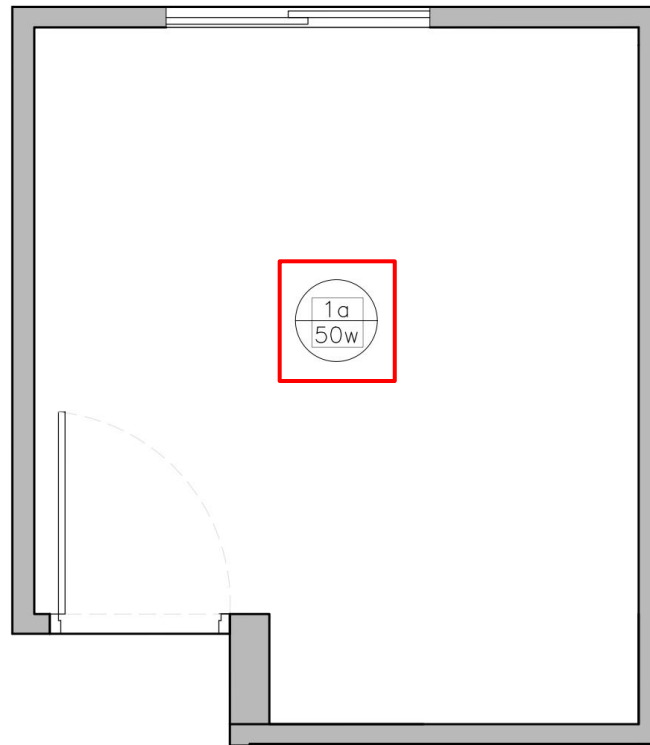

Quantidade: 1 unidade - pendente. Instalar no ponto entregue pela construtora (ponto em vermelho).