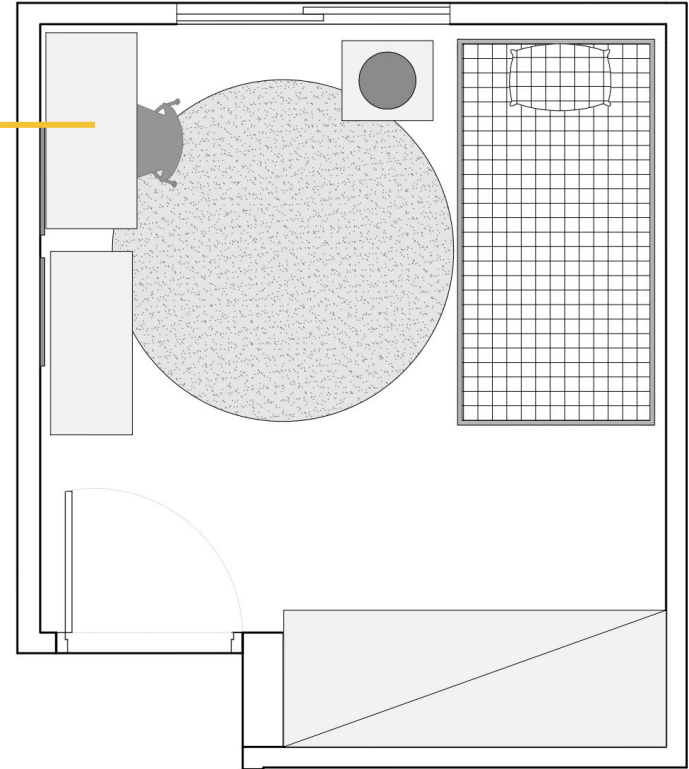

DORMITÓRIO

Quantidade: 1 unidade - escrivaninha.